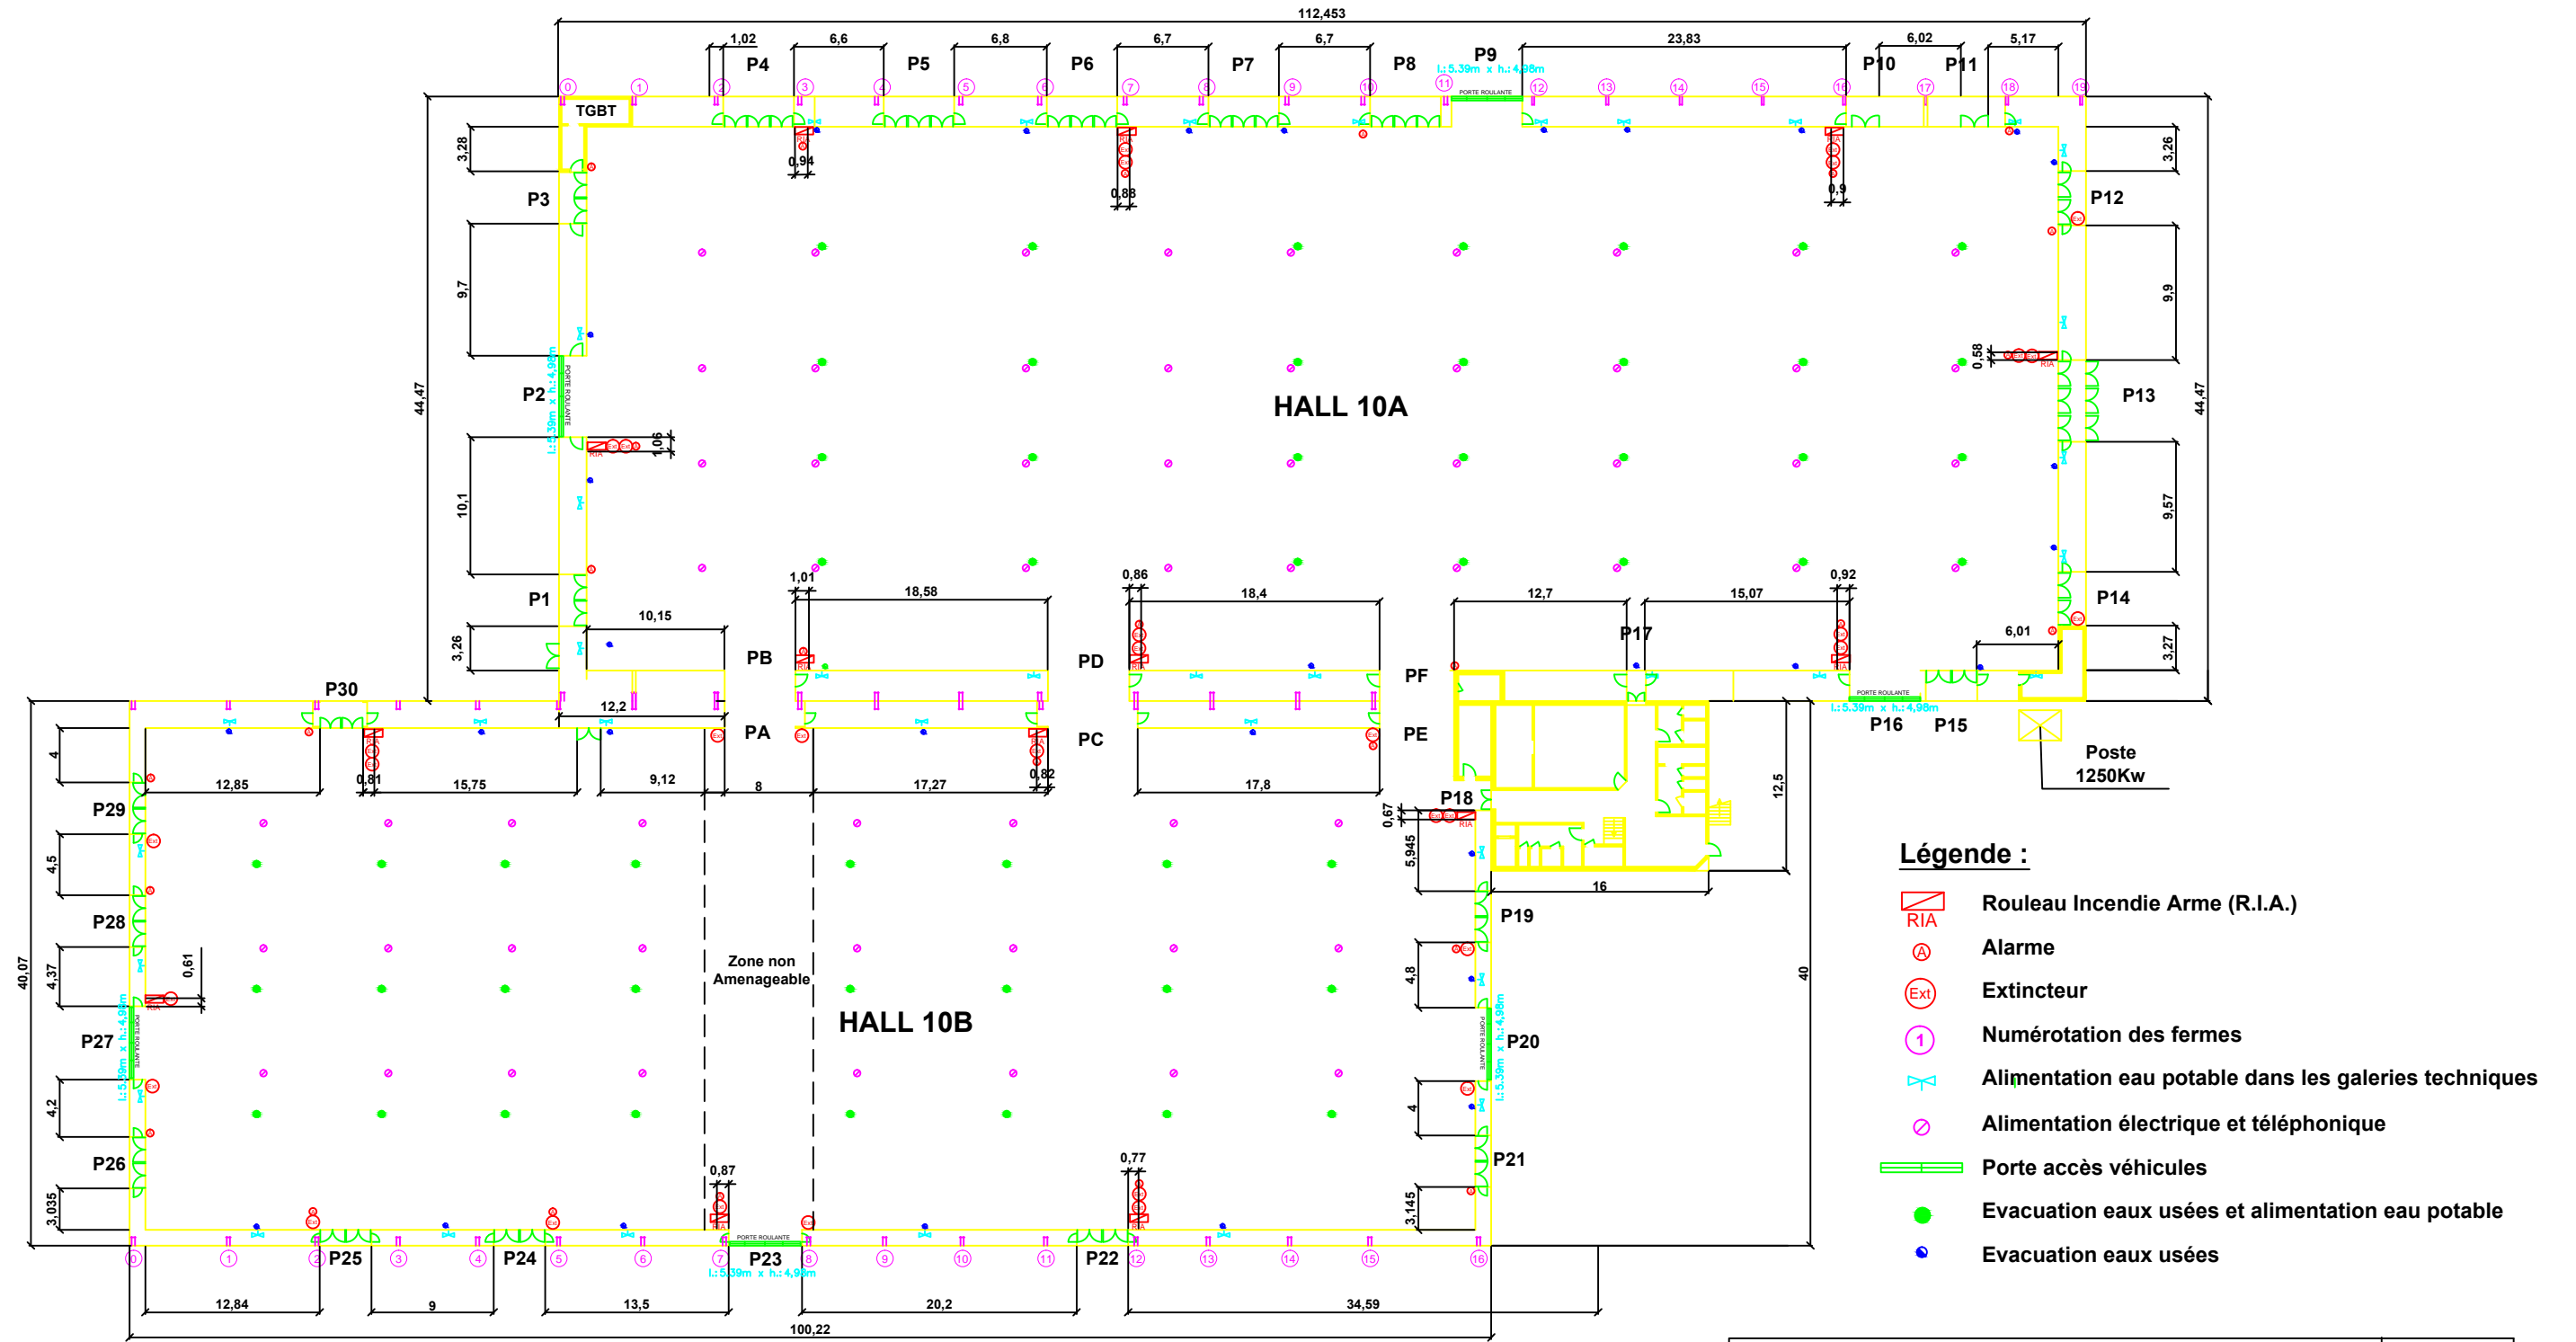

HALL 9

Légende :

- Rouleau Incendie Arme (R.I.A.)
- Alarme
- Extincteur
- Numérotation des fermes
- Alimentation eau potable dans les galeries techniques
- Alimentation électrique et téléphonique
- Porte accès véhicules
- Evacuation eaux usées et alimentation eau potable
- Evacuation eaux usées

Plan Commercialisation HALL 10 A / 10B

1/500
A3

	MODIFICATION	DATE	DESSINE
logo_parc_expo_rennes.png	CREATION DU DOSSIER	03/07/2012	PERRAY.J
	MODIFICATION	11/03/2014	PERRAY.J